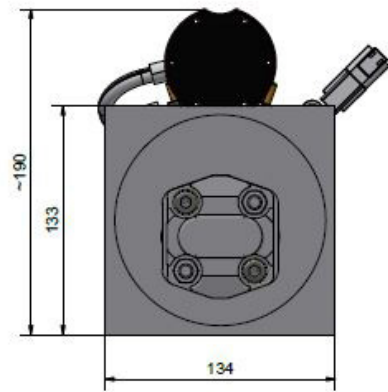

MOTOR PUMP

VMP-K1DC

MOTOR PUMP VMP-K1DC

Reference	(cm ³)	W	V	A	LM(mm)	LB(mm)
HIDESC002876	1,3	1600	12 DC	150	154	75
HIDESC002877	1,8	1600	12 DC	150	154	77
HIDESC002878	2,7	1600	12 DC	150	154	80
HIDESC002879	3,7	1600	12 DC	150	154	84
HIDESC002880	4,2	1600	12 DC	150	154	86
HIDESC002881	1,3	2200	24 DC	150	179,8	75
HIDESC002882	1,8	2200	24 DC	150	179,8	77
HIDESC002883	2,7	2200	24 DC	150	179,8	80
HIDESC002884	3,7	2200	24 DC	150	179,8	84
HIDESC002885	4,2	2200	24 DC	150	179,8	86
HIDESC002886	4,8	2200	24 DC	150	179,8	88