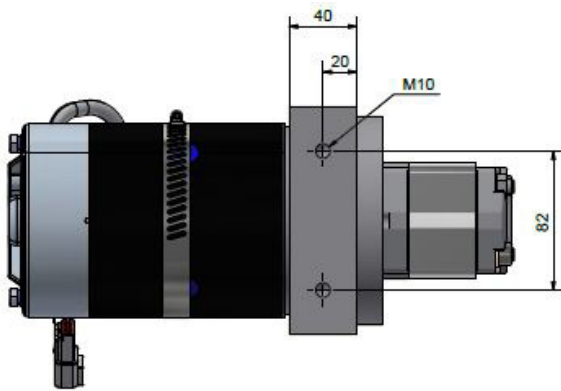

MOTOR PUMP

VMP-K1DC

MOTOR PUMP VMP-K1DC

Reference	(cm ³)	W	V	A	LM(mm)	LB(mm)
HIDESC002876	1,3	1600	12 DC	150	154	75
HIDESC002877	1,8	1600	12 DC	150	154	77
HIDESC002878	2,7	1600	12 DC	150	154	80
HIDESC002879	3,7	1600	12 DC	150	154	84
HIDESC002880	4,2	1600	12 DC	150	154	86
HIDESC002881	1,3	2200	24 DC	150	179,8	75
HIDESC002882	1,8	2200	24 DC	150	179,8	77
HIDESC002883	2,7	2200	24 DC	150	179,8	80
HIDESC002884	3,7	2200	24 DC	150	179,8	84
HIDESC002885	4,2	2200	24 DC	150	179,8	86
HIDESC002886	4,8	2200	24 DC	150	179,8	88