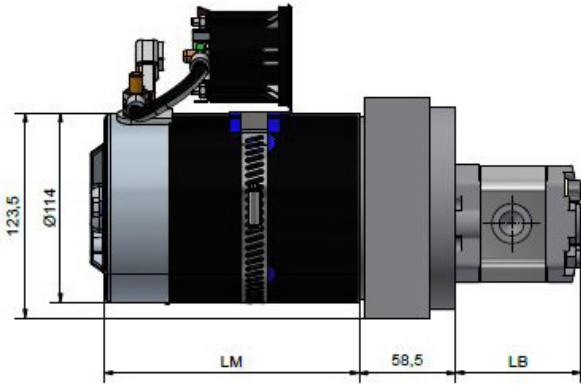

MOTOR PUMP

VMP-K1DC

MOTOR PUMP VMP-K1DC

Reference	(cm ³)	W	V	A	LM(mm)	LB(mm)
HIDESC002876	1,3	1600	12 DC	150	154	75
HIDESC002877	1,8	1600	12 DC	150	154	77
HIDESC002878	2,7	1600	12 DC	150	154	80
HIDESC002879	3,7	1600	12 DC	150	154	84
HIDESC002880	4,2	1600	12 DC	150	154	86
HIDESC002881	1,3	2200	24 DC	150	179,8	75
HIDESC002882	1,8	2200	24 DC	150	179,8	77
HIDESC002883	2,7	2200	24 DC	150	179,8	80
HIDESC002884	3,7	2200	24 DC	150	179,8	84
HIDESC002885	4,2	2200	24 DC	150	179,8	86
HIDESC002886	4,8	2200	24 DC	150	179,8	88