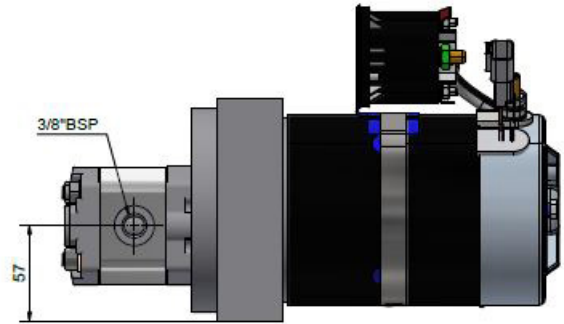

MOTOR PUMP

VMP-K1DC

MOTOR PUMP VMP-K1DC

Reference	(cm ³)	W	V	A	LM(mm)	LB(mm)
HIDESC002876	1,3	1600	12 DC	150	154	75
HIDESC002877	1,8	1600	12 DC	150	154	77
HIDESC002878	2,7	1600	12 DC	150	154	80
HIDESC002879	3,7	1600	12 DC	150	154	84
HIDESC002880	4,2	1600	12 DC	150	154	86
HIDESC002881	1,3	2200	24 DC	150	179,8	75
HIDESC002882	1,8	2200	24 DC	150	179,8	77
HIDESC002883	2,7	2200	24 DC	150	179,8	80
HIDESC002884	3,7	2200	24 DC	150	179,8	84
HIDESC002885	4,2	2200	24 DC	150	179,8	86
HIDESC002886	4,8	2200	24 DC	150	179,8	88