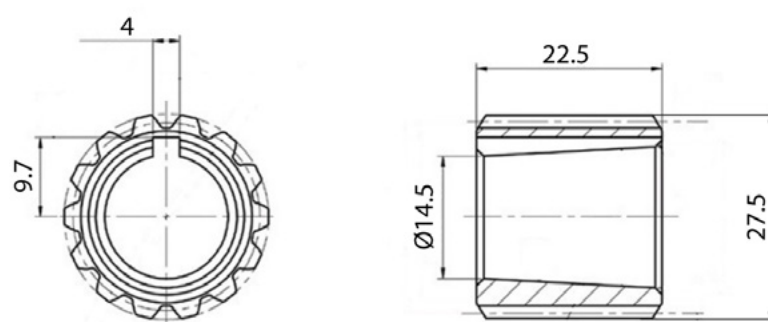

SPLINED COUPLINGS

Ref.	Type	Elem. Nr.	In
VNKMG0002	10005	Z 14 25 x 22	GR2
VNKMG0003	10012	Z 18 35 x 31	GR2/GR3
VNKMG0004	10014	Z 18 35 x 310	GR3
VNKMG0005	10007	Z 15 28x 25	GR2
VNKMG0006	10035	Z 15 28x 25	GR2
VNKMG0008	10044	Z 18 32 x 28	GR2/GR3

10005

10012

10014

10007

10035

10044