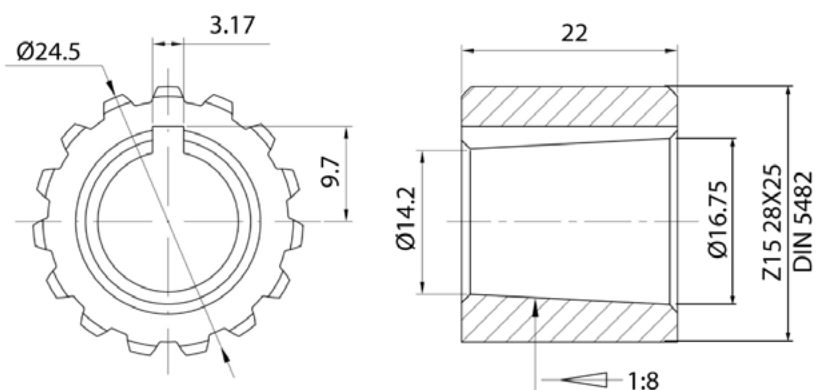

SPLINED COUPLINGS

Ref.	Type	Elem. Nr.	In
VNKMG0002	10005	Z 14 25 x 22	GR2
VNKMG0003	10012	Z 18 35 x 31	GR2/GR3
VNKMG0004	10014	Z 18 35 x 310	GR3
VNKMG0005	10007	Z 15 28x 25	GR2
VNKMG0006	10035	Z 15 28x 25	GR2
VNKMG0008	10044	Z 18 32 x 28	GR2/GR3

10005

10012

10014

10007

10035

10044