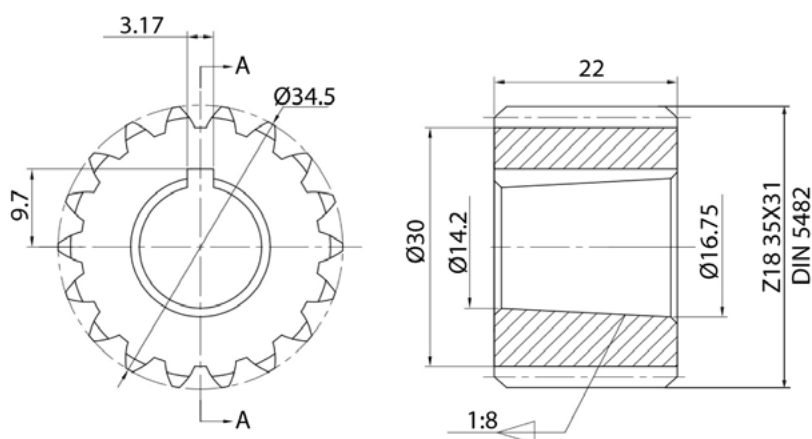

SPLINED COUPLINGS

Ref.	Type	Elem. Nr.	In
VNKMG0002	10005	Z 14 25 x 22	GR2
VNKMG0003	10012	Z 18 35 x 31	GR2/GR3
VNKMG0004	10014	Z 18 35 x 310	GR3
VNKMG0005	10007	Z 15 28x 25	GR2
VNKMG0006	10035	Z 15 28x 25	GR2
VNKMG0008	10044	Z 18 32 x 28	GR2/GR3

10005

10012