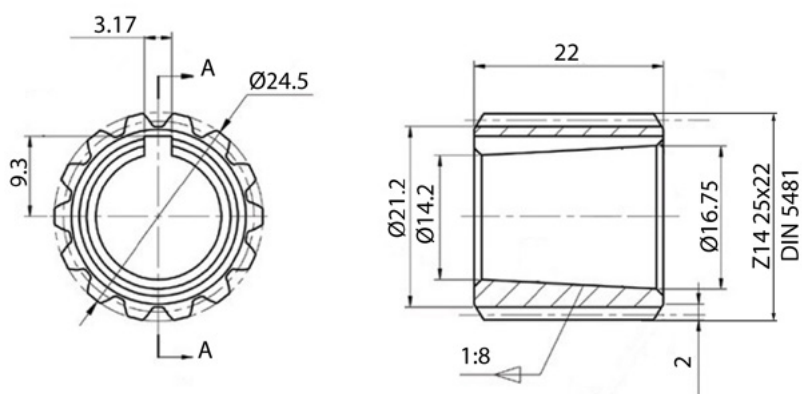

SPLINED COUPLINGS

Ref.	Type	Elem. Nr.	In
VNKMG0002	10005	Z 14 25 x 22	GR2
VNKMG0003	10012	Z 18 35 x 31	GR2/GR3
VNKMG0004	10014	Z 18 35 x 310	GR3
VNKMG0005	10007	Z 15 28x 25	GR2
VNKMG0006	10035	Z 15 28x 25	GR2
VNKMG0008	10044	Z 18 32 x 28	GR2/GR3

10005

10012