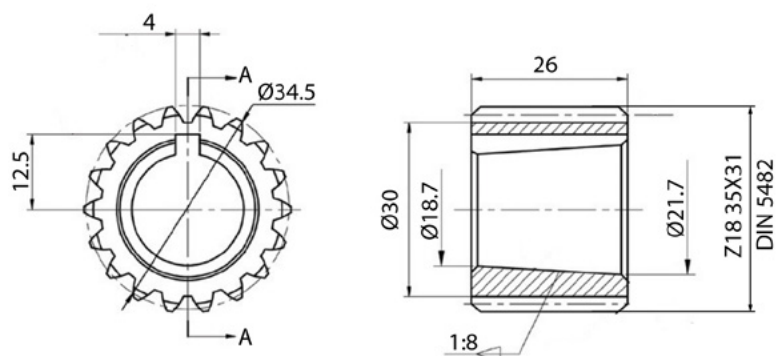

10014

10007

10035

10044